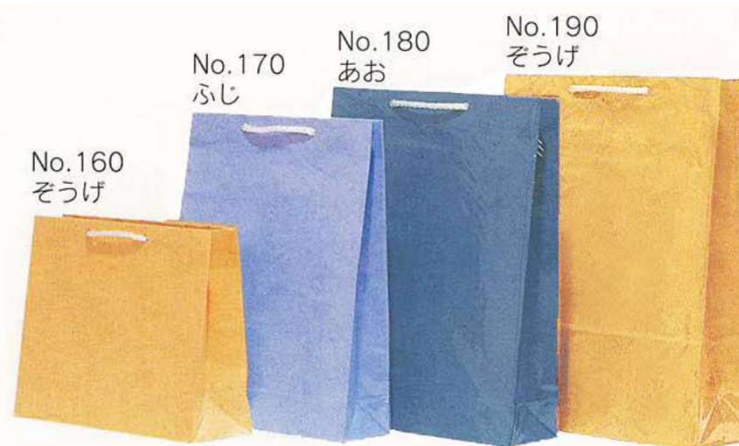

※各サイズ共に3色あります

■キャスターバッグ

入数=10枚入 素材=ポリプロピレン

No.850 サイズ(平均)=400×190×600mm
生成[白]・紺
JANコード 4582129980020 (紙ラベルに 0212 と表記あり)

※袋の底に4個のキャスターが付いてますので
転がすことが可能です。

■ダウンタウンバッグ

入数=20枚入 素材=ポリプロピレン

No.770 (大) サイズ(平均)=425×170×530mm
生成[白]・紺
JANコード 4909484007702 (生成[白]・紺 共通JANです)

No.600 (小) サイズ(平均)=425×170×340mm
生成[白]・紺
JANコード 4909484006002 (生成[白]・紺 共通JANです)