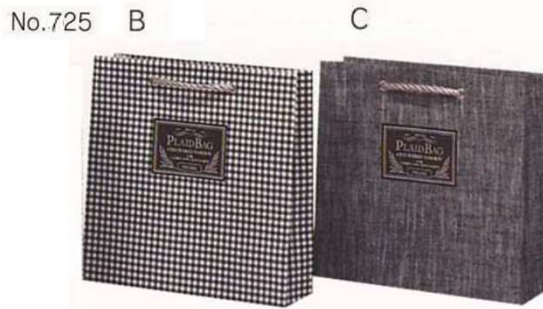

No.860 (大) BC サイズ=330×110×440mm
JANコード 4909484008600 (B・C 共通JANです)

■プレイドバッグ

ハンドル=PPヒモ
入数=30枚入

表面=ビニール掛

No.725 (小) BC サイズ=330×110×320mm
JANコード 4909484000321 (B・C 共通JANです)

■コンサイス

ハンドル=PPヒモ
入数=30枚入(3色混)

表面=ビニール掛