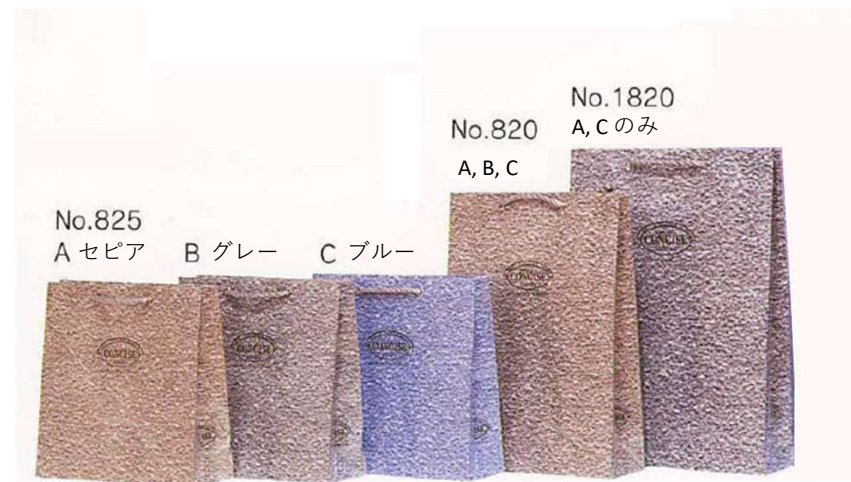

■コンサイス

ハンドル=PPヒモ
入数=30枚入(3色混)

表面=ビニール掛

No. 1820 (特大) AC サイズ=380×110×510mm
JANコード 4909484018203 (A・C 共通JANです)

※No.1820 Bは完売しました。

No. 820 (大) ABC サイズ=330×110×440mm
JANコード A=4909484008181 B=4909484008198 C=4909484008204

No. 825 (小) ABC サイズ=330×110×320mm
JANコード A=4909484008235 B=4909484008242 C=4909484008259